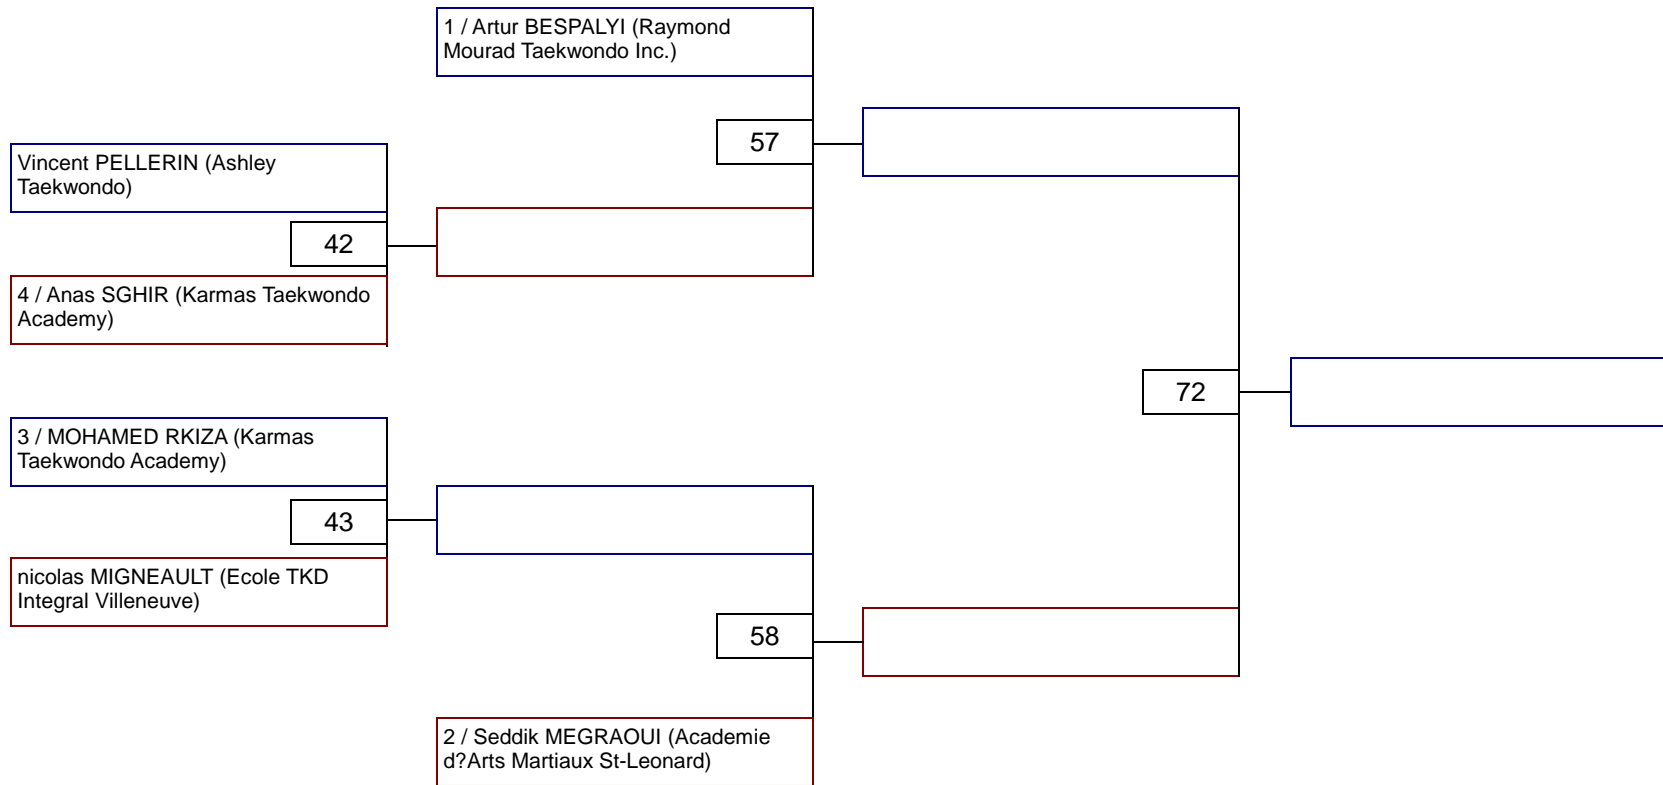

35

2 / Sophia TATIACHENKO (Academie  
d'Arts martiaux Ile-Bizard)

1 / NAOMIE LETOURNEAU^PARADIS (HLD  
TAEKWONDO C.A.)

1 / Taha GHAOUI (Fighter Taekwondo Academy)

53

2 / Zachary BERUBE (Club de taekwondo Pointe-Levy)

1 / Maxime POTVIN (Club de Taekwon-do de  
Beauport)

1 / Marc-Andre BERGERON (Club de Taekwondo  
de Ste-Foy)

1 / Yasmine KERMICHE (Club de Taekwon-do de  
Beauport)

1 / Asma TALHA (Raymond Mourad  
Taekwondo Inc.)