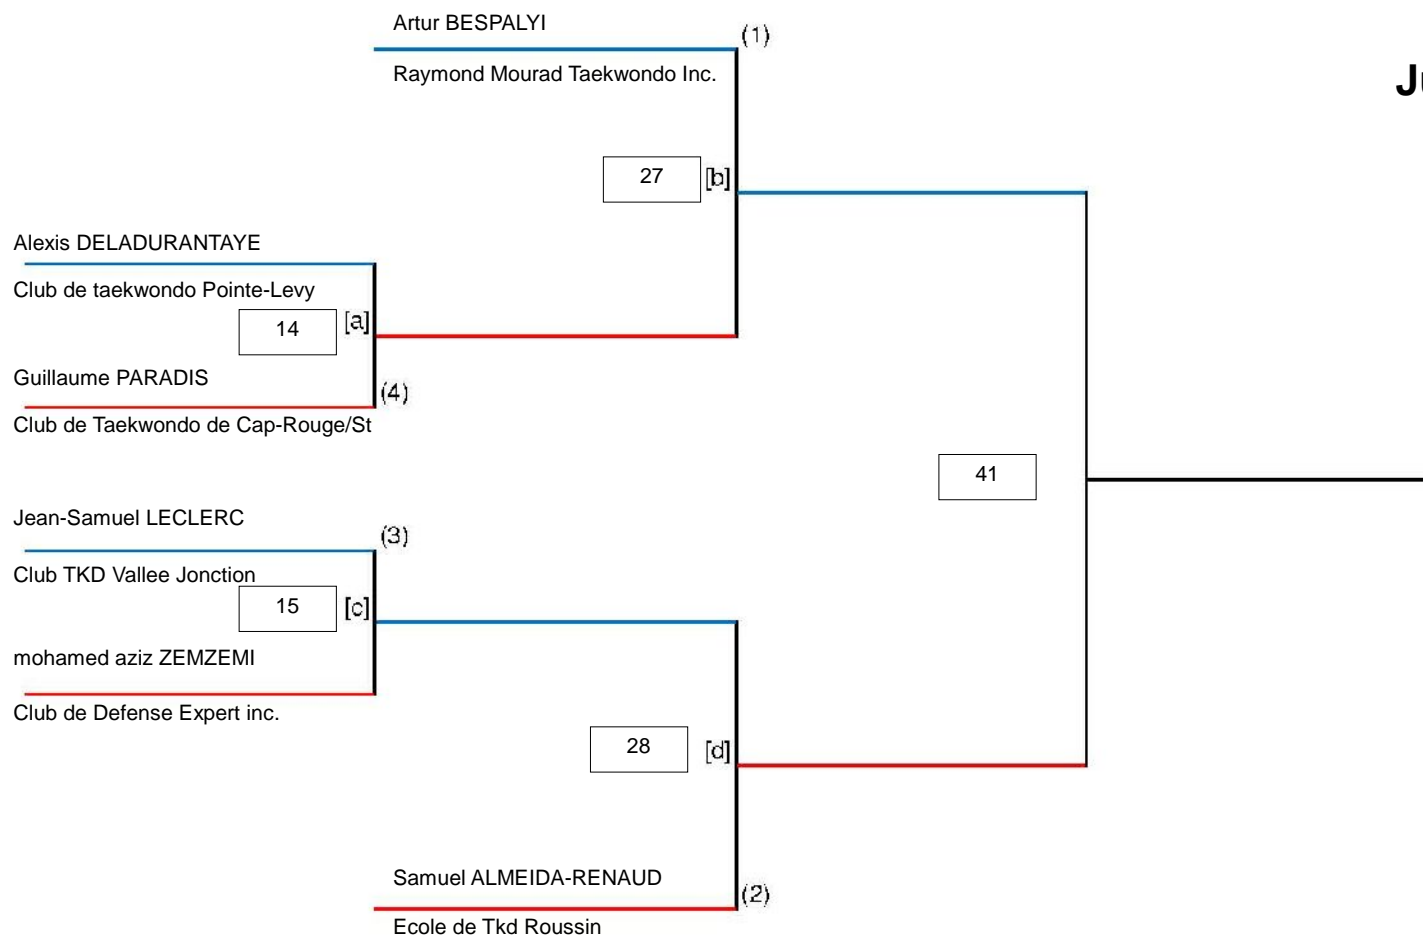

Élite Junior -- Light -- Masculin