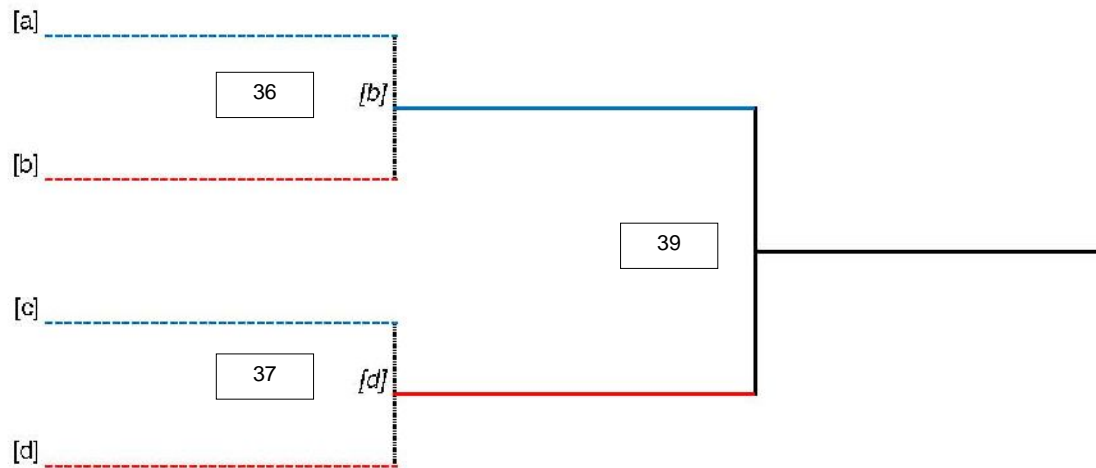

Knockout
Supériorité
Pointage final

WDR
PUN

Retrait
Perdant par pénalité

Gestion de compétition par Concept Info Web
andre@concept-infoweb.net

Élite Junior -- Light -- Masculin

Élite Junior -- Light -- Masculin