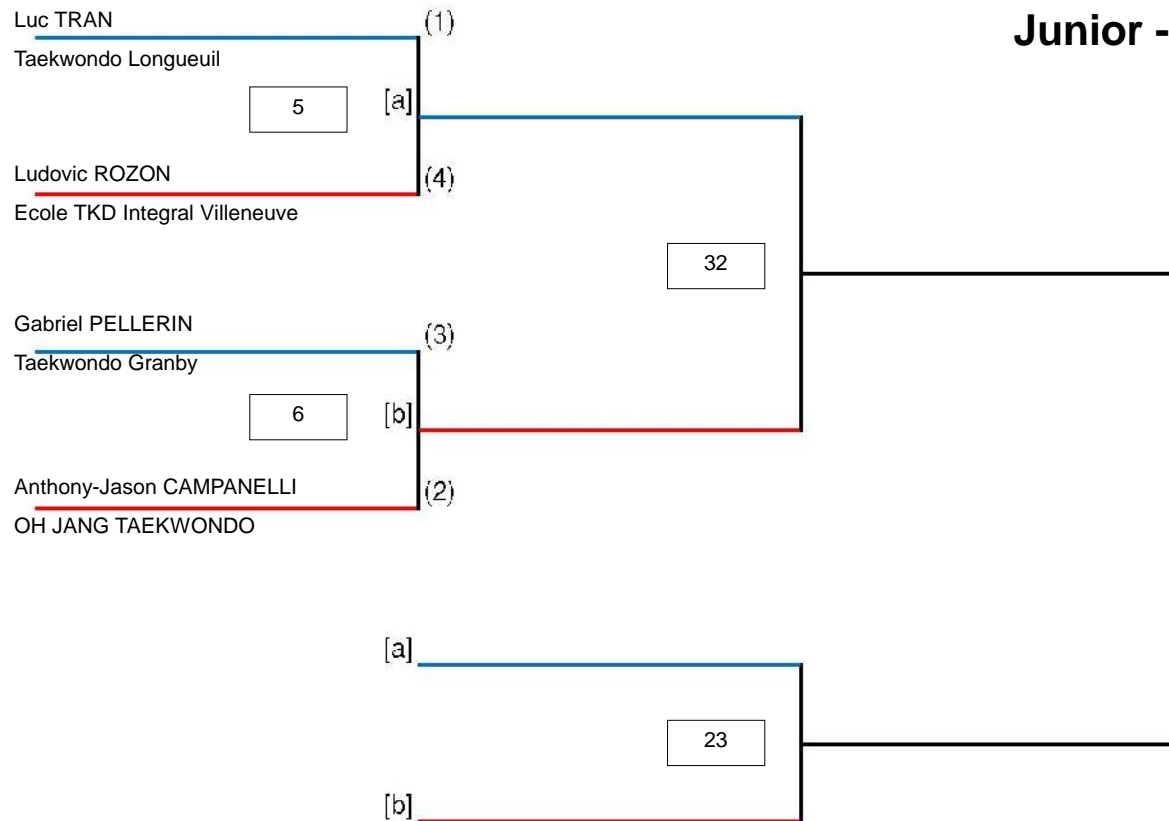

Élite Junior -- Fin -- Masculin