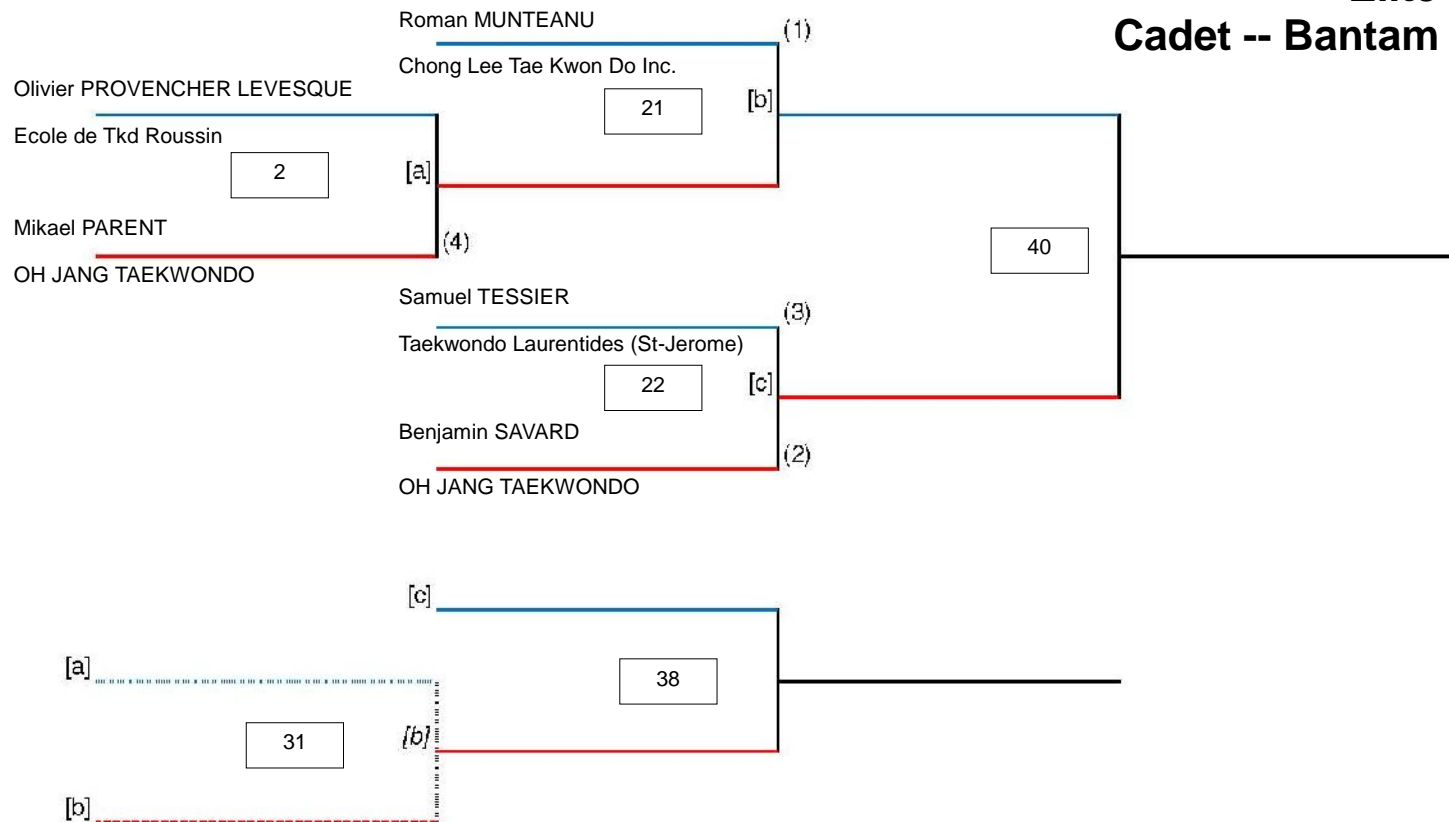

Élite Cadet -- Bantam -- Masculin