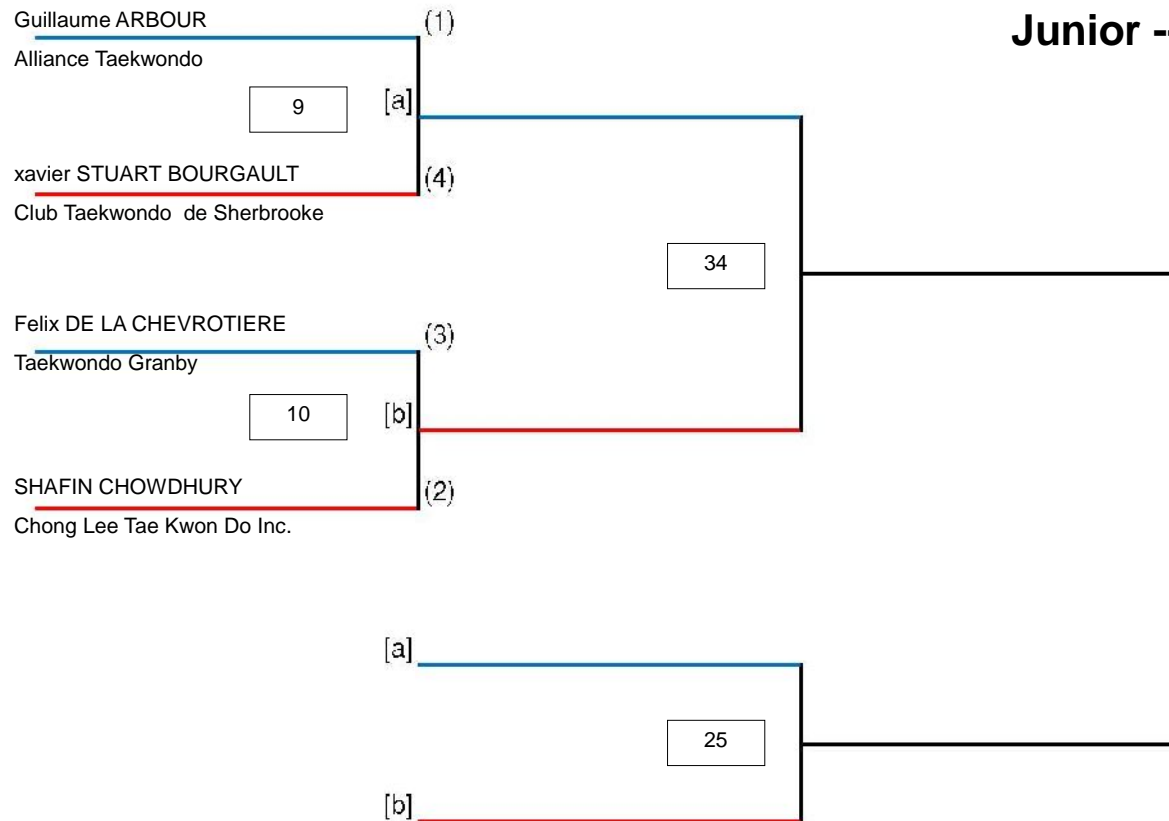

Élite Junior -- Light Middle --