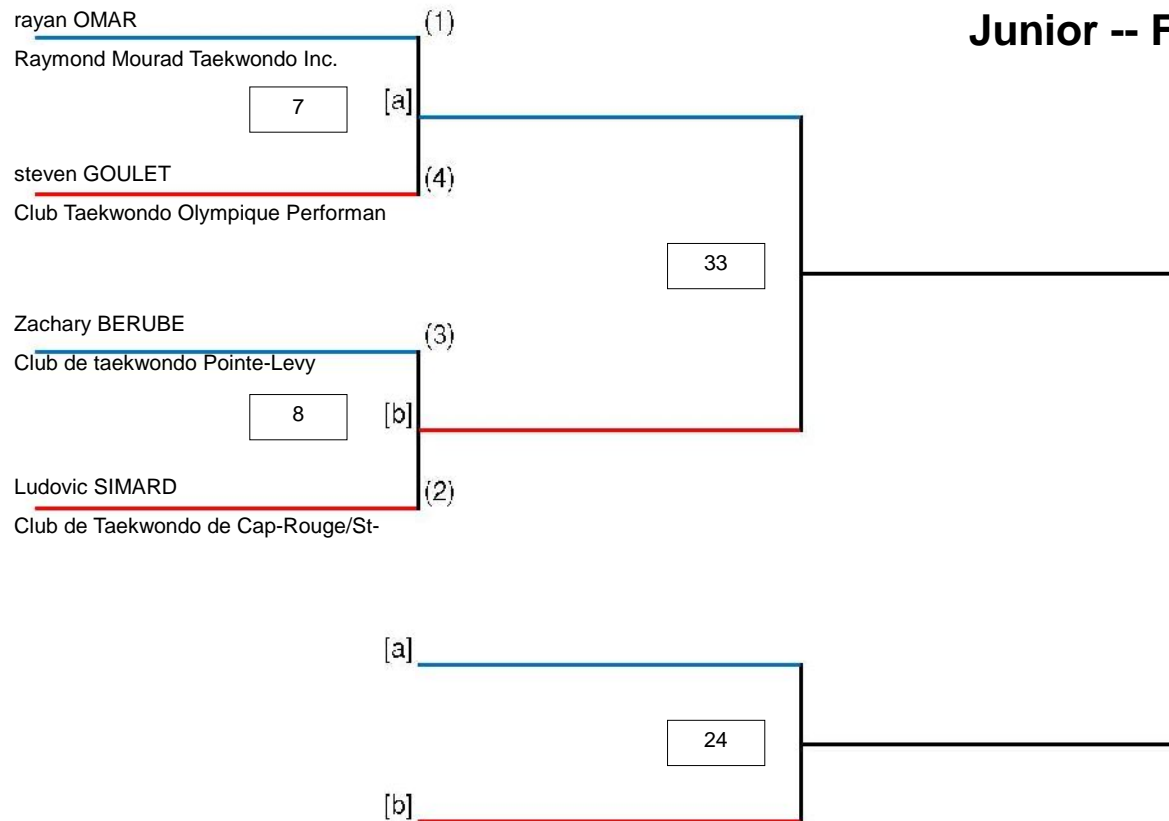

Élite Junior -- Feather -- Masculin