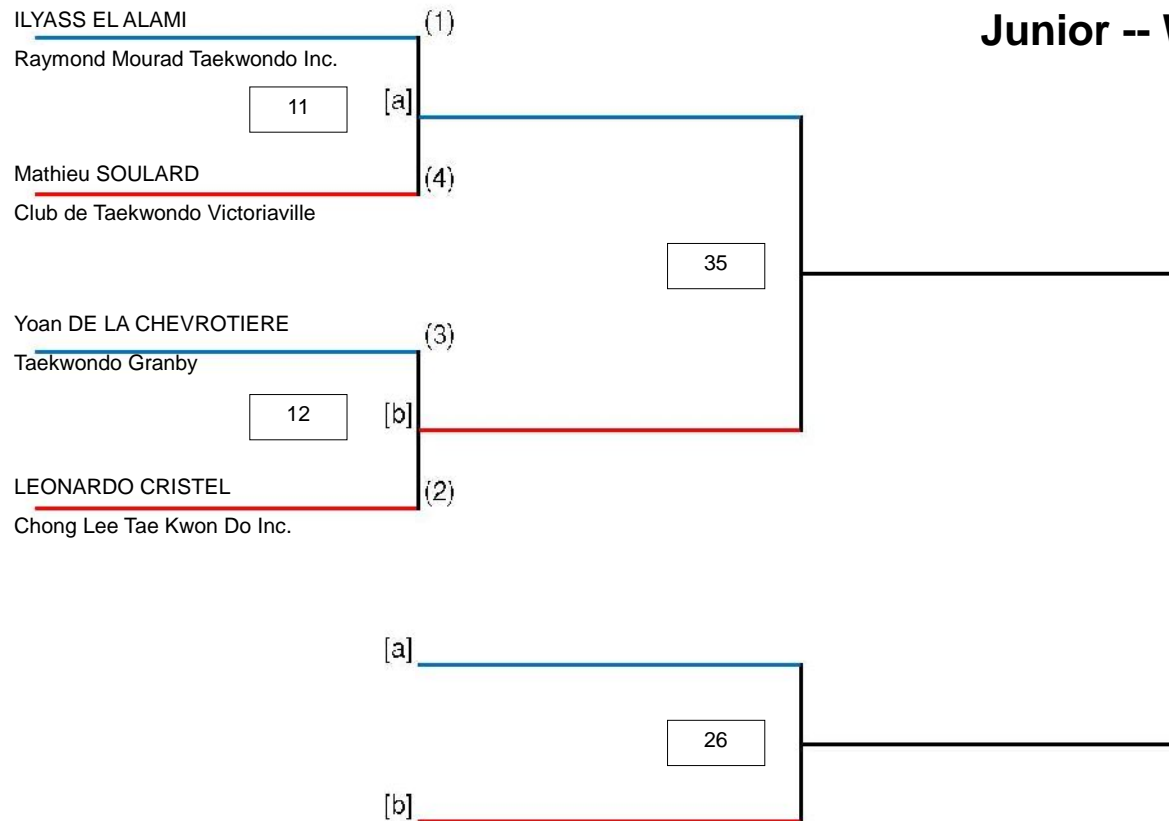

Gestion de compétition par Concept Info Web
andre@concept-infoweb.net

Élite Junior -- Feather -- Masculin

Élite Junior -- Light Middle --

Élite Junior -- Welter -- Masculin

Élite Junior -- Light Heavy --

Élite Junior -- Middle -- Masculin