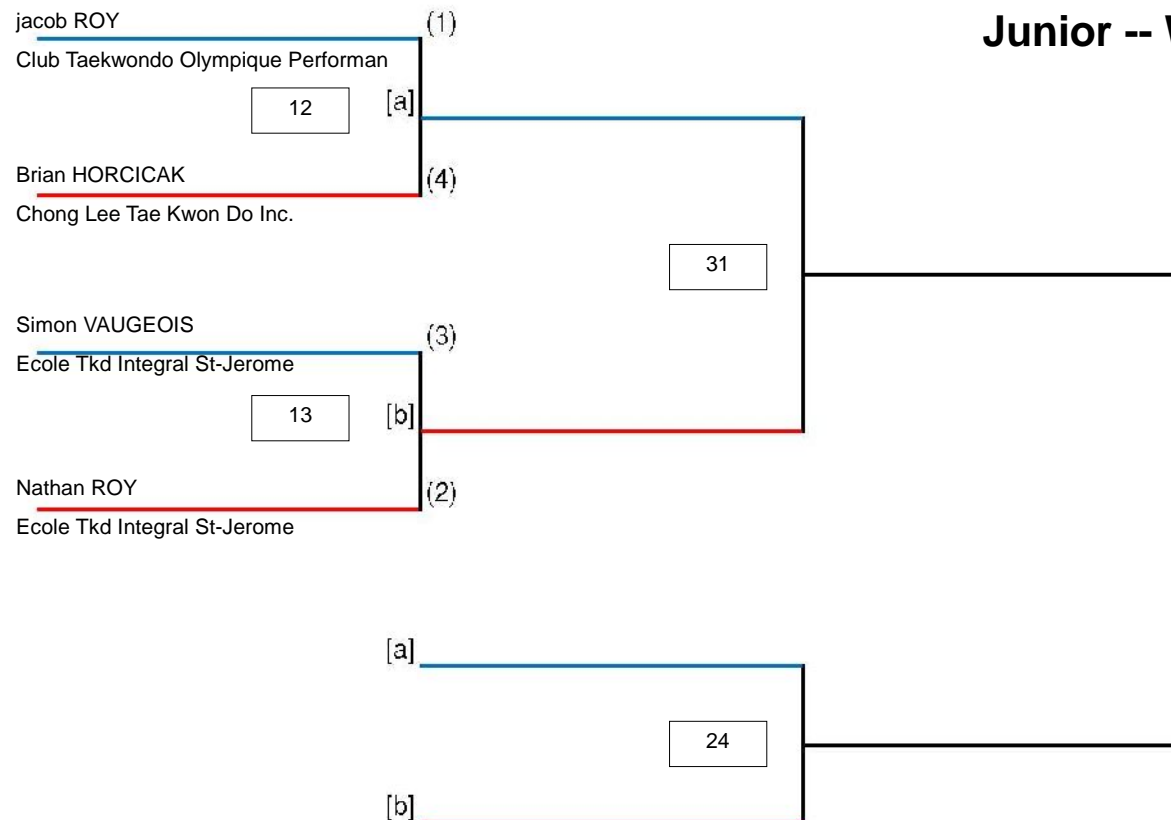

Gestion de compétition par Concept Info Web
andre@concept-infoweb.net

SÉLECTION (ÉTAPE 3)

**Groupe A
Junior -- Light Middle --**

SÉLECTION (ÉTAPE 3)

Groupe A Junior -- Welter -- Masculin

SÉLECTION (ÉTAPE 3)

**Groupe A
Junior -- Middle -- Masculin**

yohans LEFEBVRE

Elvis Luis Taekwondo

Arbre #14

17/03/2018 22:57

Légende:
DSQ
RSC

Disqualification
Arrêt du combat par l'arbitre

KO
SUP
PTF