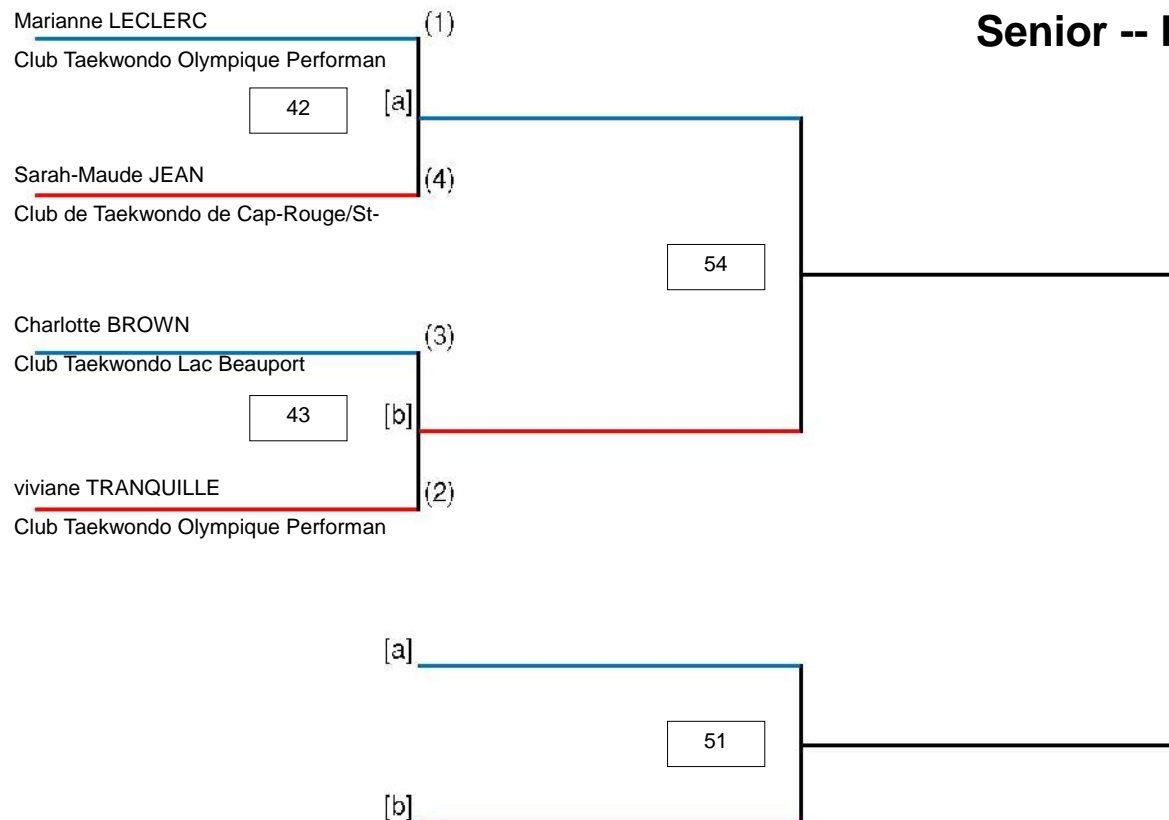

Knockout
Supériorité
Pointage final

WDR
PUN

Retrait
Perdant par pénalité

Gestion de compétition par Concept Info Web
andre@concept-infoweb.net

SÉLECTION

(ÉTAPE 3)

Groupe A
Senior -- Fly -- Féminin

SÉLECTION (ÉTAPE 3)

Groupe A Senior -- Bantam -- Féminin

SÉLECTION (ÉTAPE 3)

**Groupe A
Senior -- Feather -- Féminin**

SÉLECTION (ÉTAPE 3)

Groupe A Senior -- Light -- Féminin

SÉLECTION (ÉTAPE 3)

**Groupe A
Senior -- Welter -- Féminin**