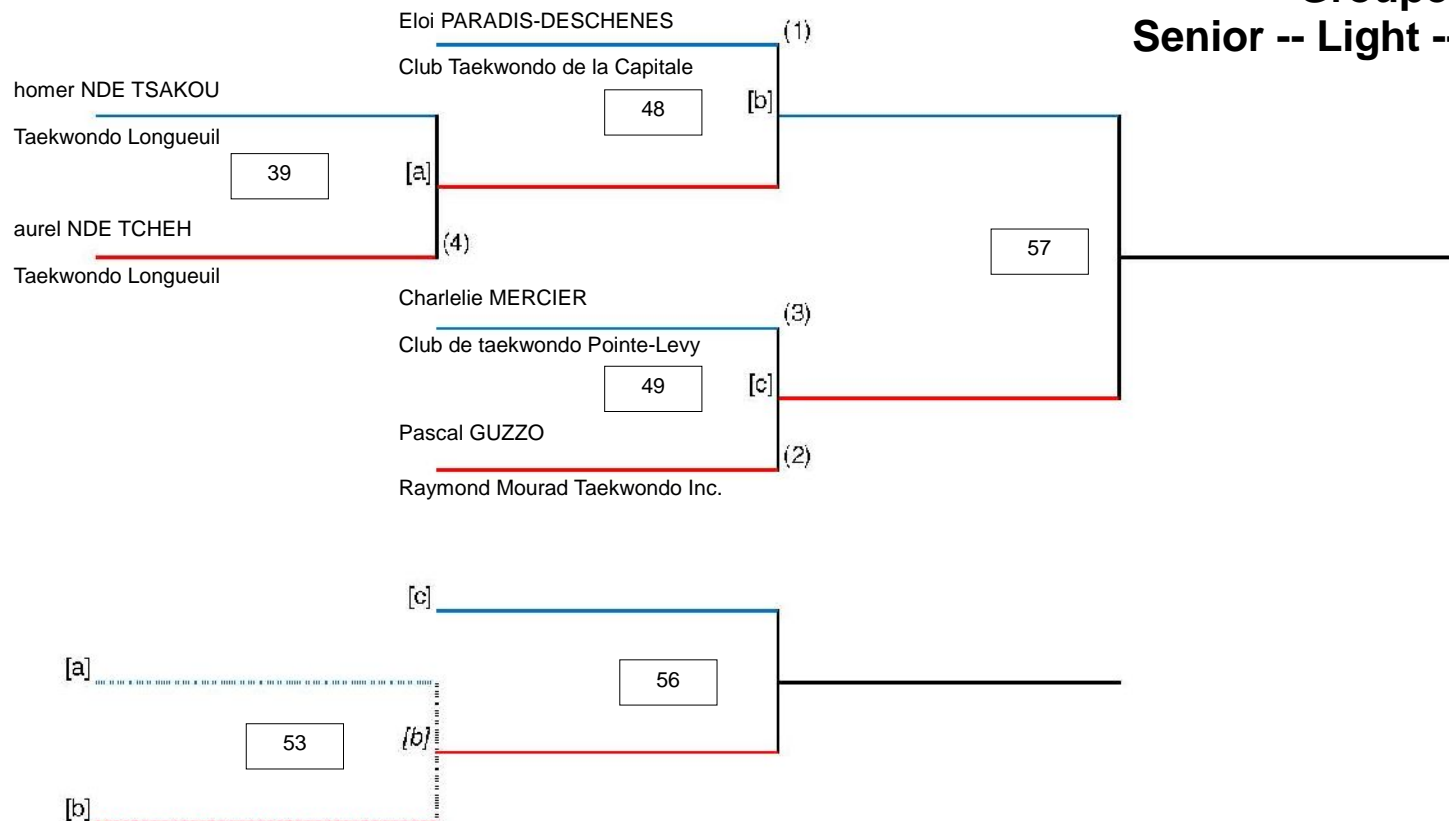

**Groupe A
Junior -- Light Heavy --**

SÉLECTION (ÉTAPE 3)

**Groupe A
Senior -- Fin -- Masculin**

SÉLECTION (ÉTAPE 3)

**Groupe A
Senior -- Bantam -- Masculin**

Seddik MEGRAOUI

Academie d'Arts Martiaux St-Leonard

Arbre #22

17/03/2018 22:57

Légende:

DSQ
RSC

Disqualification
Arrêt du combat par l'arbitre

KO
SUP
PTF

Knockout
Supériorité
Pointage final

WDR
PUN

Retrait
Perdant par pénalité

Gestion de compétition par Concept Info Web
andre@concept-infoweb.net

SÉLECTION (ÉTAPE 3)

**Groupe A
Senior -- Feather -- Masculin**

SÉLECTION (ÉTAPE 3)

Groupe A Senior -- Light -- Masculin

SÉLECTION

(ÉTAPE 3)

Groupe A
Senior -- Welter -- Masculin

SÉLECTION

(ÉTAPE 3)

Groupe A

Senior -- Heavy -- Masculin

Marc-Andre BERGERON