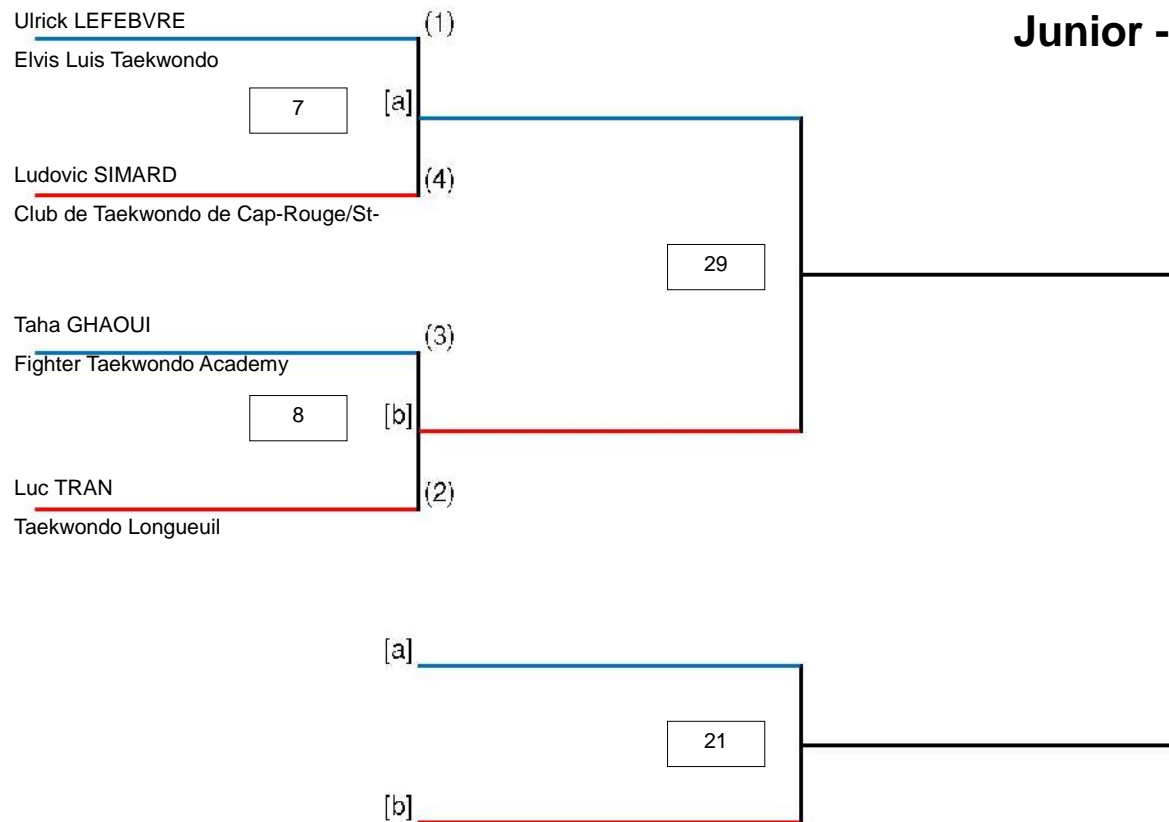

Arbre #8
17/03/2018 22:57

Légende:
DSQ Disqualification
RSC Arrêt du combat par l'arbitre

KO Knockout
SUP Supériorité
PTF Pointage final

WDR Retrait
PUN Perdant par pénalité

Gestion de compétition par Concept Info Web
andre@concept-infoweb.net

SÉLECTION (ÉTAPE 3)

Groupe A Junior -- Fin -- Masculin

SÉLECTION (ÉTAPE 3)

**Groupe A
Junior -- Feather -- Masculin**

Benoit BRIDEAU BOUCHER

Ecole de Tkd Roussin

Arbre #11

17/03/2018