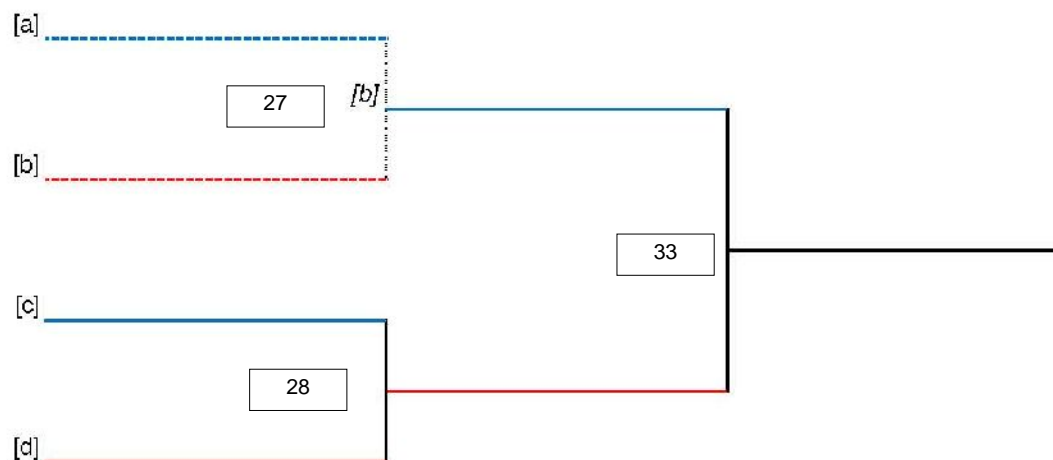

Groupe A Cadet -- Light -- Masculin

SÉLECTION (ÉTAPE 3)

Groupe A
Cadet -- Light -- Masculin

Arbre #4B
17/03/2018 22:57

Légende:
DSQ Disqualification
RSC Arrêt du combat par l'arbitre

KO Knockout
SUP Supériorité
PTF Pointage final