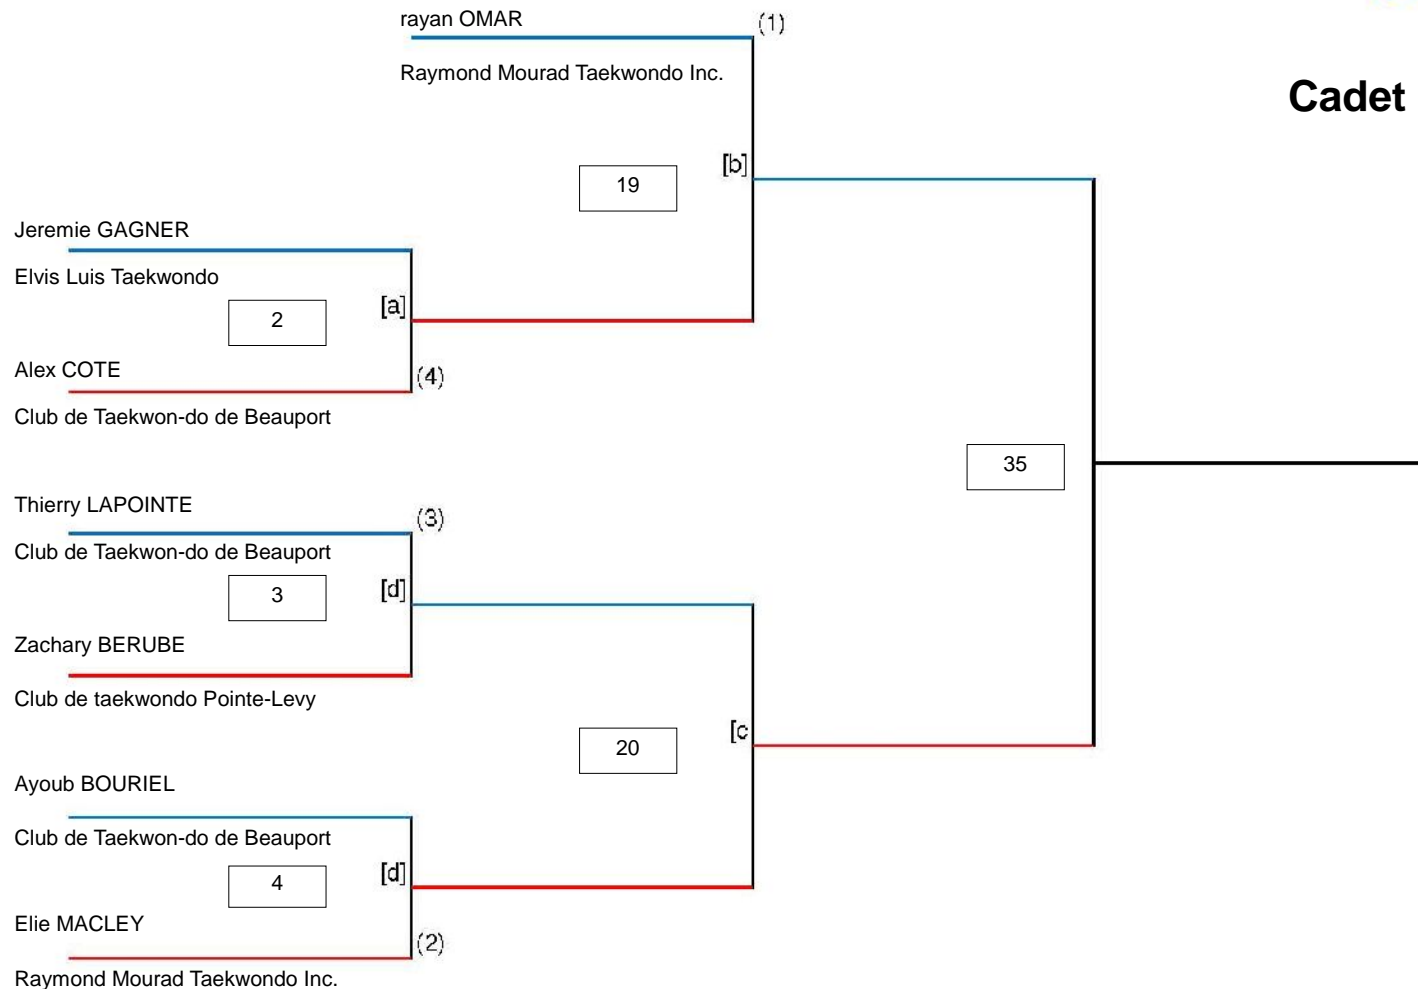

Groupe A Cadet -- Light -- Masculin

SÉLECTION (ÉTAPE 3)

Groupe A
Cadet -- Light -- Masculin

Arbre #4B
17/03/2018 22:57

Légende:
DSQ Disqualification
RSC Arrêt du combat par l'arbitre

KO Knockout
SUP Supériorité
PTF Pointage final