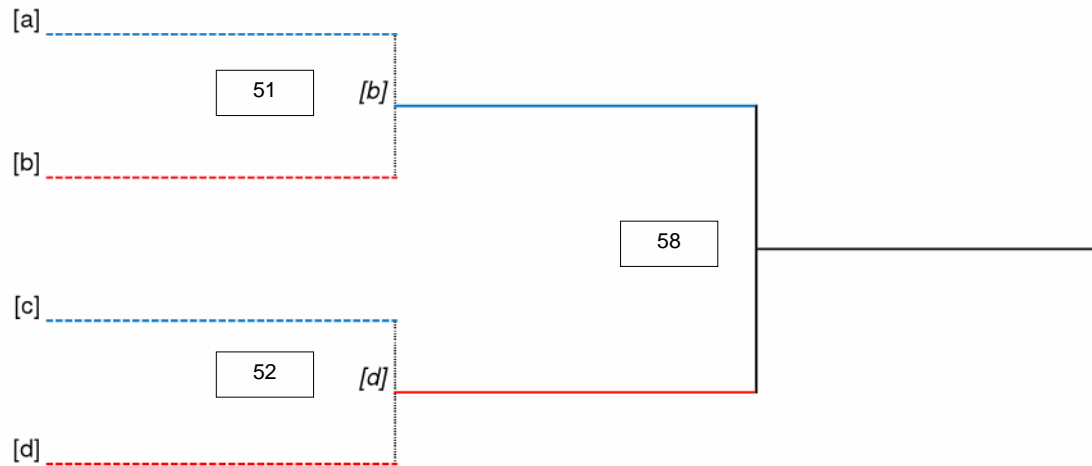

ÉTAPE 3 – ÉLITE

Senior -- Bantam -- Masculin