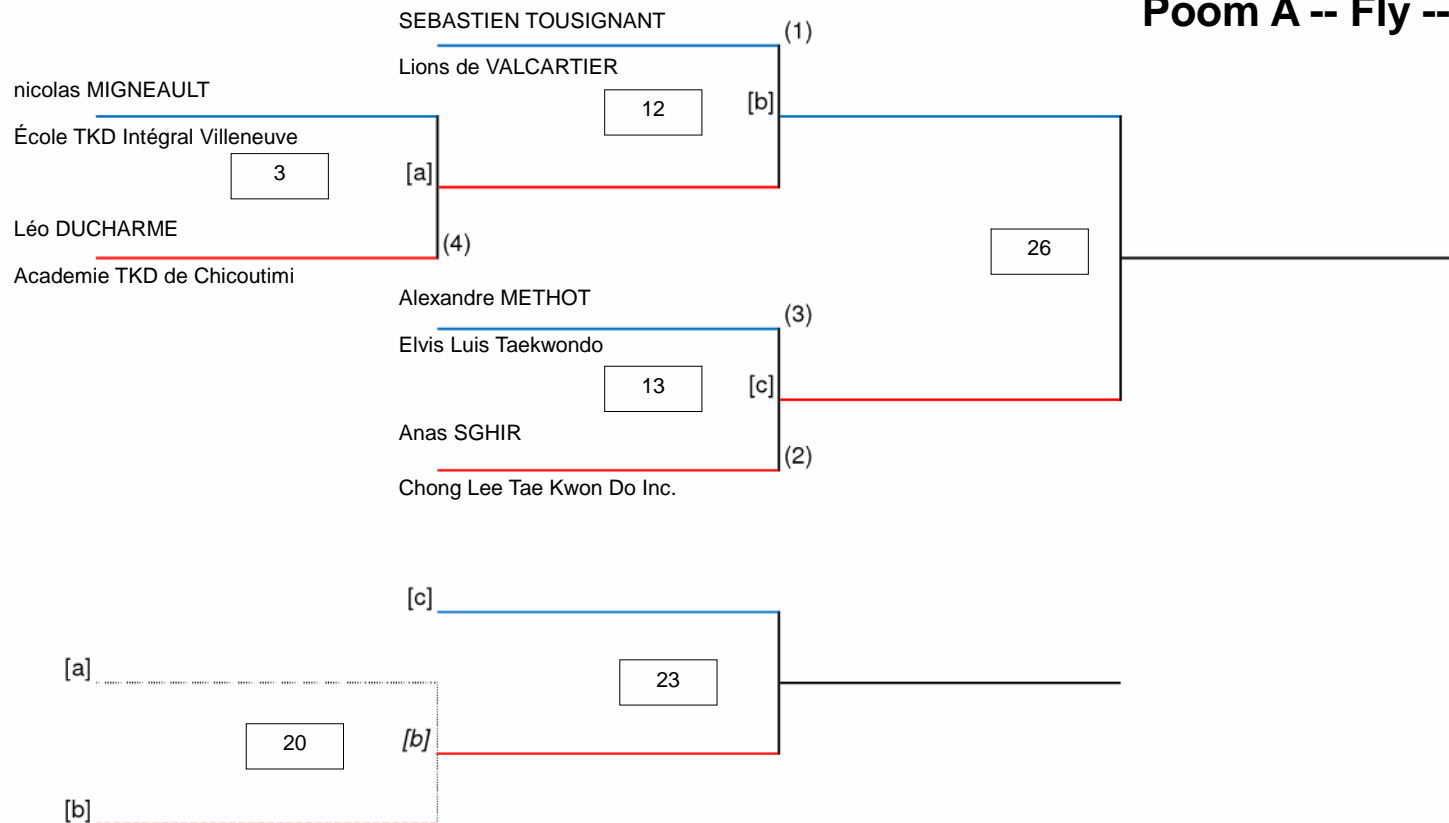

ÉTAPE 3 – ÉLITE

Poom A -- Fly -- Masculin