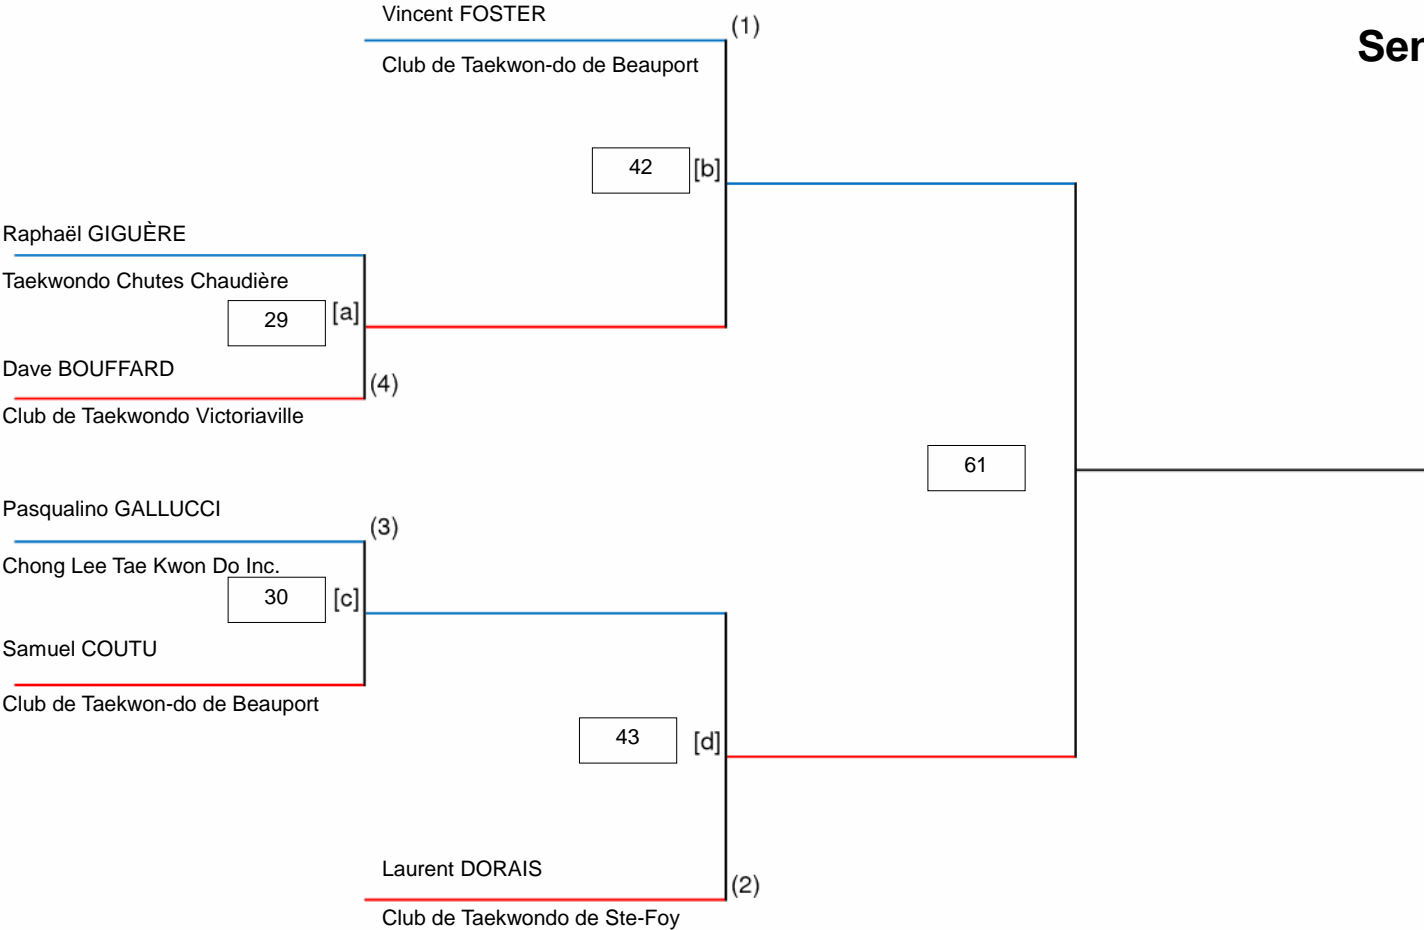

ÉTAPE 3 – ÉLITE

Senior -- Bantam -- Masculin