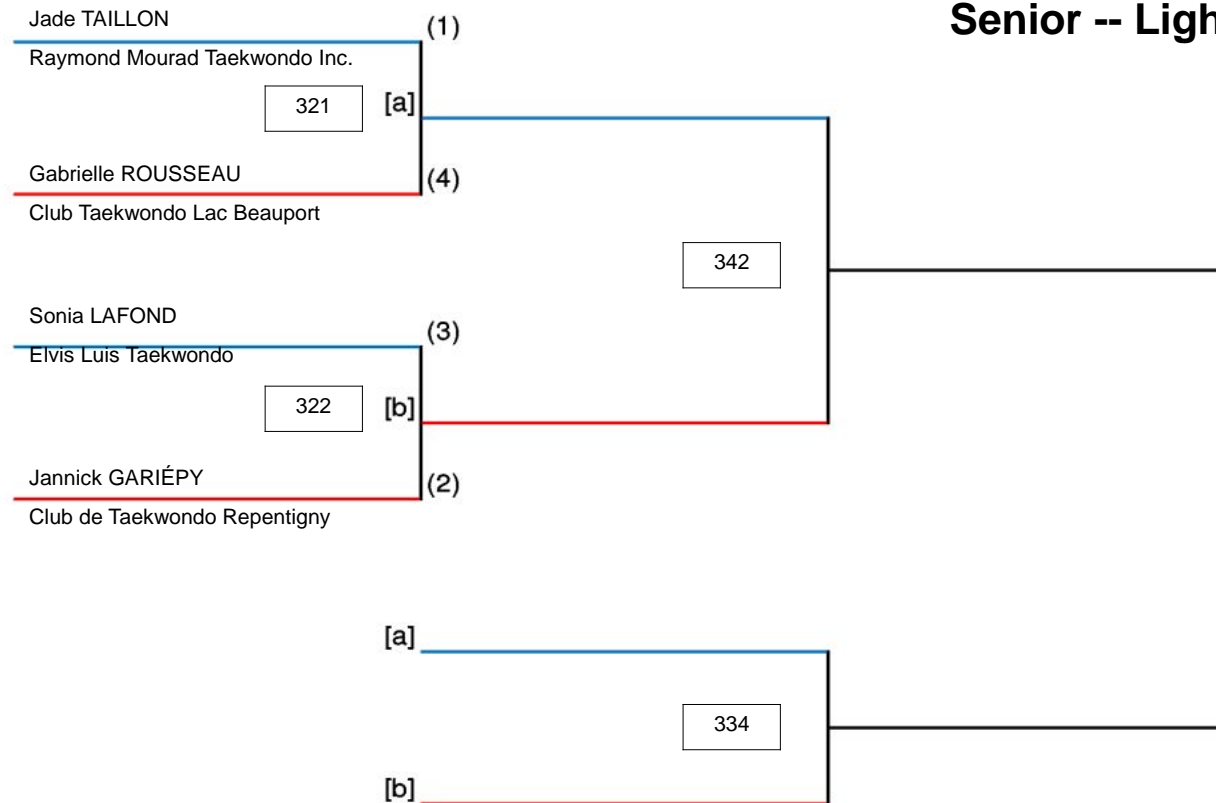

SÉLECTION (ÉTAPE 2)

Senior -- Welter -- Masculin

SÉLECTION (ÉTAPE 2)

Senior -- Middle -- Masculin

SÉLECTION (ÉTAPE 2)

Senior -- Heavy -- Masculin

SÉLECTION (ÉTAPE 2)

Senior -- Fly -- Féminin

SÉLECTION (ÉTAPE 2)

Senior -- Bantam -- Féminin

SÉLECTION (ÉTAPE 2)

Senior -- Feather -- Féminin

SÉLECTION (ÉTAPE 2)

Senior -- Light -- Féminin

SÉLECTION (ÉTAPE 2)

Senior -- Welter -- Féminin

Nathalie ILIESCO

Raymond Mourad Taekwondo Inc.

SÉLECTION (ÉTAPE 2)

Senior -- Heavy -- Féminin

SUZANNE SAGBO

Chong Lee Tae Kwon Do Inc.